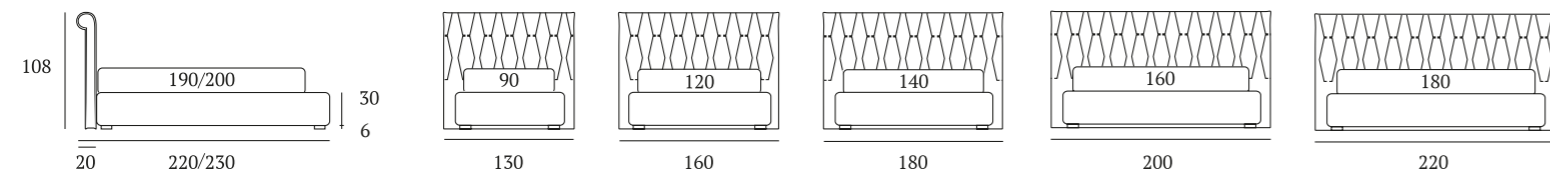

### DI SERIE:

Piede in legno **Circle** h cm 6, colore wengè

### OPTIONAL:

Piede in legno **Circle** h cm 6-10, colori bianco, wengè, naturale  
Piede in legno **Classic** h cm 10, colori bianco, wengè, naturale

### AS STANDARD:

**Circle** wooden foot H 6 cm, colour: wenge