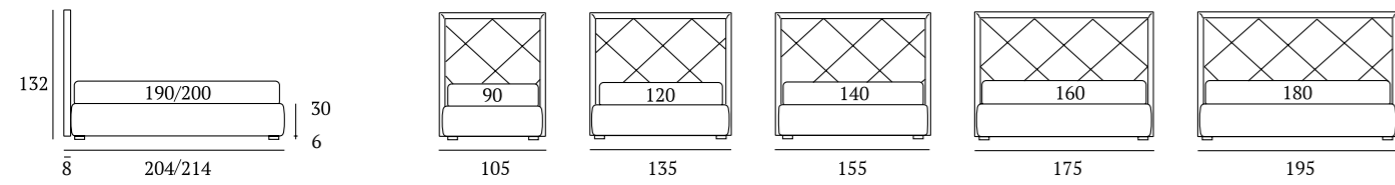

## Precious

**DI SERIE:**  
Piede in legno **Circle** h cm 6, colore wengè

**OPTIONAL:**  
Piede in legno **Circle** h cm 6-10, colori bianco, wengè, naturale  
Piede in legno **Classic** h cm 10, colori bianco, wengè, naturale  
Ruote **Carry**

**AS STANDARD:**  
**Circle** wooden foot H 6 cm, colour: wenge

**OPTIONALS:**  
**Circle** wooden foot H 6-10 cm, colours: white, wenge, natural  
**Classic** wooden foot H 10 cm, colours: white, wenge, natural  
**Carry** wheels

### RUOTE

Ruota Carry H cm 8

*Carry wheel, H 8 cm*