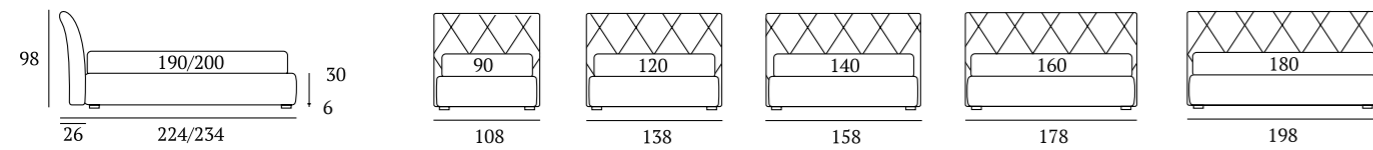

## Kilt

**DISERIE:**  
Piede in legno **Circle** h cm 6, colore wengè

**OPTIONAL:**  
Piede in legno **Circle** h cm 6-10, colori bianco, wengè, naturale  
Piede in legno **Classic** h cm 10, colori bianco, wengè, naturale  
Ruote **Carry**

**AS STANDARD:**  
**Circle** wooden foot H 6 cm, colour: wenge

**OPTIONALS:**  
**Circle** wooden foot H 6-10 cm, colours: white, wenge, natural  
**Classic** wooden foot H 10 cm, colours: white, wenge, natural  
**Carry** wheels

### RUOTE

Ruota Carry H cm 8

Carry wheel, H 8 cm